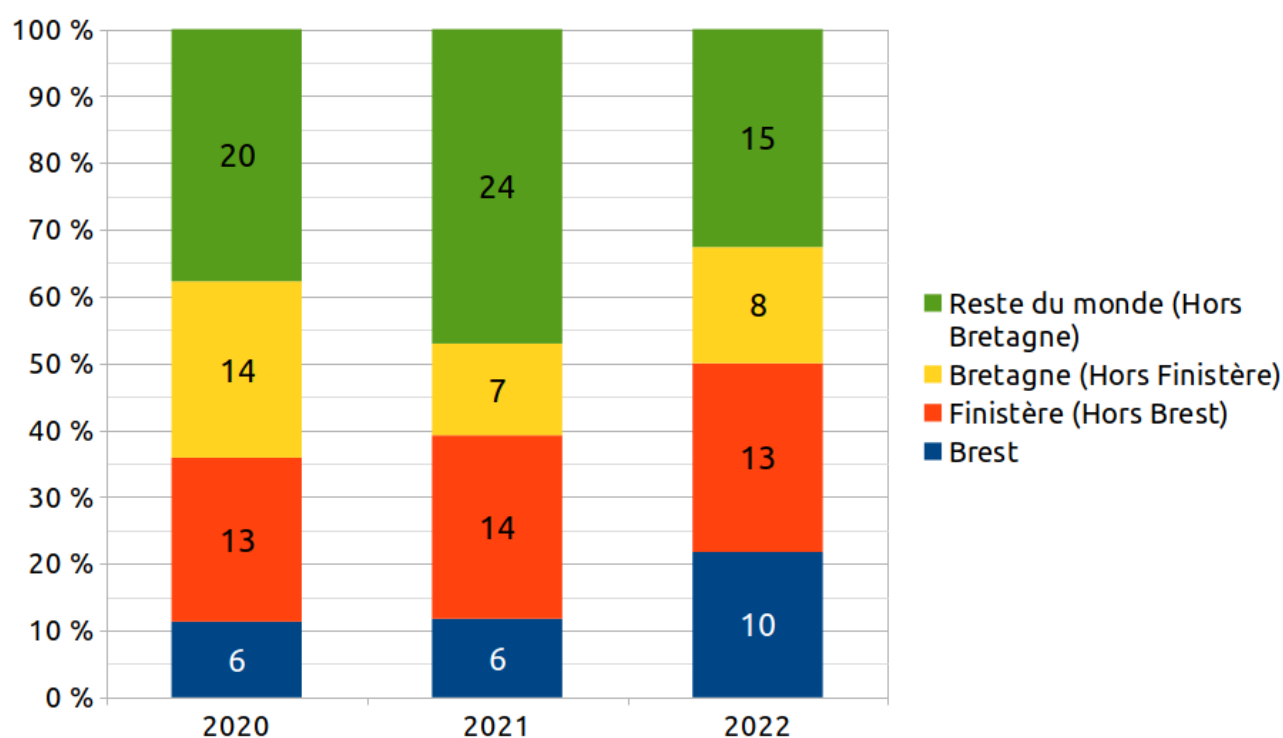

2019	2020	2021	2022
Nombre de nouvelles adhésions	48	53	51	46
Dont: personnes physiques			25	24
Dont: personnes morales			26	22

Origine des nouvelles adhésions

Vie associative

infini est composé de 3 collèges qui contribuent au bon fonctionnement de l'association :

1. Le Conseil d'Administration
2. L'équipe Tech
3. L'équipe Staff

Ces collèges sont ouverts à toute personne désireuse de contribuer à la vie de l'association. Pour vous renseigner et signaler votre intérêt vous pouvez envoyer un courriel à staff@infini.fr (ou à staff@infini.fr).

Le Conseil d'Administration

Le conseil d'Administration est composé de 7 personnes à minima, élues chaque année au moment de l'AG. Pour l'année 2022/2023, il était composé de 7 membres, dont un représentant de l'association *Les petits débrouillards Grand Ouest*.