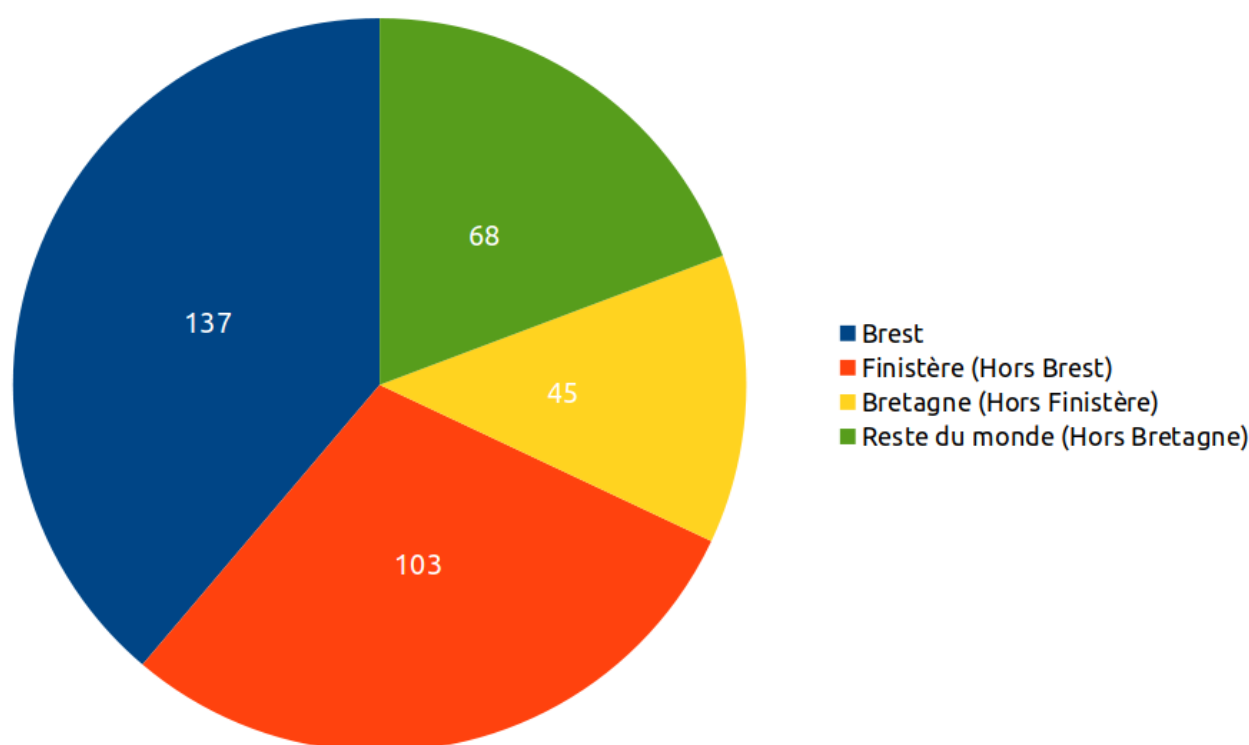

Rapport d'activité 2022

L'année 2022 est une année de changements et d'évolutions pour l'association n'fini. A l'occasion du départ de Aude Barthélemy, le conseil d'administration a écrit un nouveau projet qui vise le développement des activités socio-éducatives et le renforcement de l'équipe technique. Ce nouveau projet s'est traduit par l'arrivée de Lolan Meriguet, Le Bras en tant que salarié de l'association.

Situation des adhérent·e·s

A la fin de l'année 2022, le nombre d'adhérent·e·s est de 353, individu·e·s et structures inclu·se·s. Le nombre de personnes morales est de 214 tandis que le nombre d'adhésions individuelles est de 139.

En terme d'origine géographique, les adhérent·e·s sont majoritairement breton·ne·s et plus particulièrement finistérien·ne·s. n'fini apparaît comme une structure de proximité pour les adhérent·e·s qu'ils soient des individus ou des personnes morales.